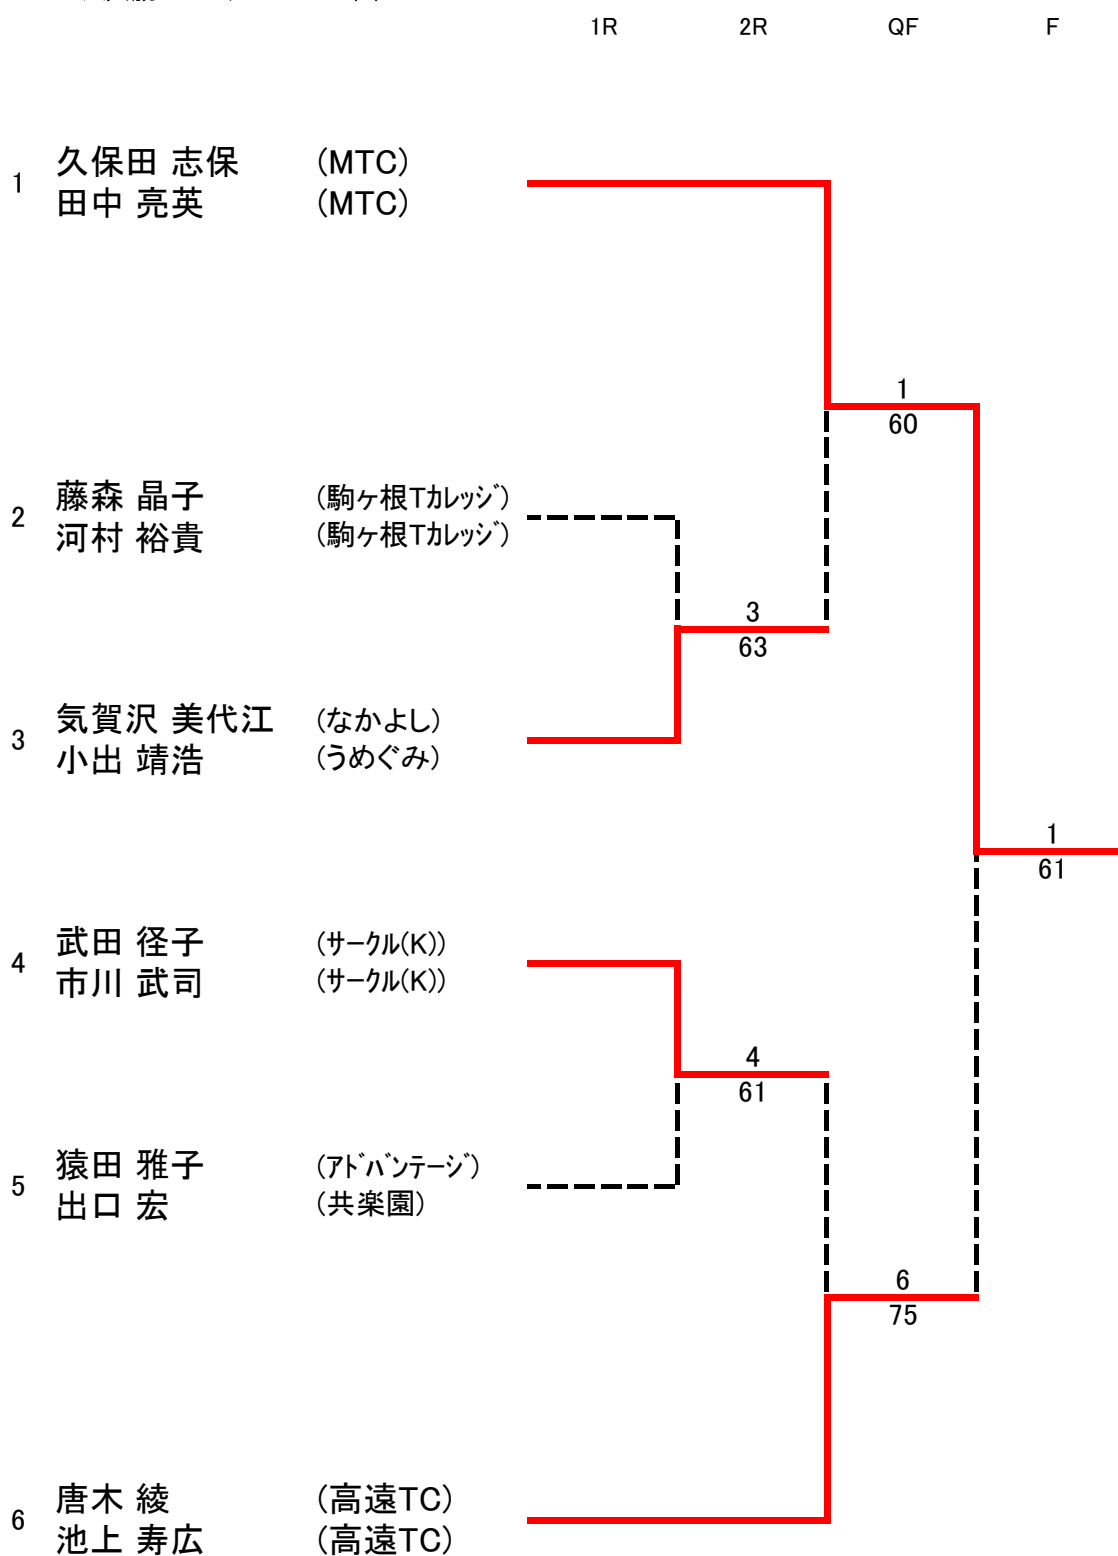

# 第26回 駒ヶ根ミックスダブルステニス大会

2013.7.7 (Sun) 駒ヶ根高原庭球場

## ◆決勝トーナメント(6)

# 『第26回 駒ヶ根ミックスタブルステニス大会』

※上位2チームが決勝トーナメントに進みます。