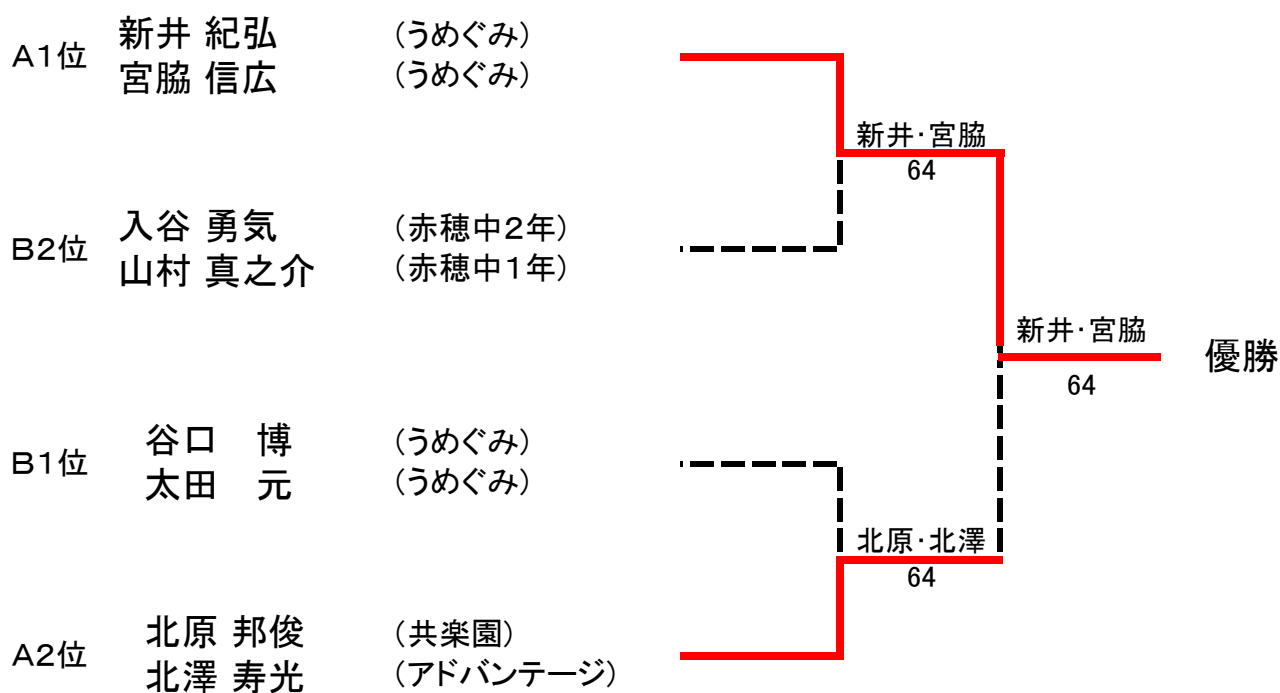

第31回 駒ヶ根室内テニス大会

2015.1.18 (日) 駒ヶ根市社会体育館

男子ダブルス決勝トーナメント

◆女子ダブルス決勝

『第31回 駒ヶ根室内テニス大会』

開催日： 2015.1.18 (日)

男子ダブルス予選リーグ戦 (8)

◆Aブロック (4)

No	氏名 (所属)	1新井・宮脇	2亀山・松林	3福澤・渋谷	4北原・北澤	勝-敗	順位		
1	新井 紀弘 (うめぐみ)	/	6-4	6-2	6-4	3-0	1		
	宮脇 信広 (うめぐみ)								
2	亀山 賢佑 (赤穂中2年)		4-6	6-1	2-6			1-2	3
	松林 慧隼 (赤穂中1年)								
3	福澤 秀哉 (赤穂中2年)	2-6	1-6	2-6	0-3	4			
	渋谷 隼斗 (赤穂中2年)								
4	北原 邦俊 (共楽園)	4-6	6-2	6-2			2-1	2	
	北澤 寿光 (アドバンテージ)								