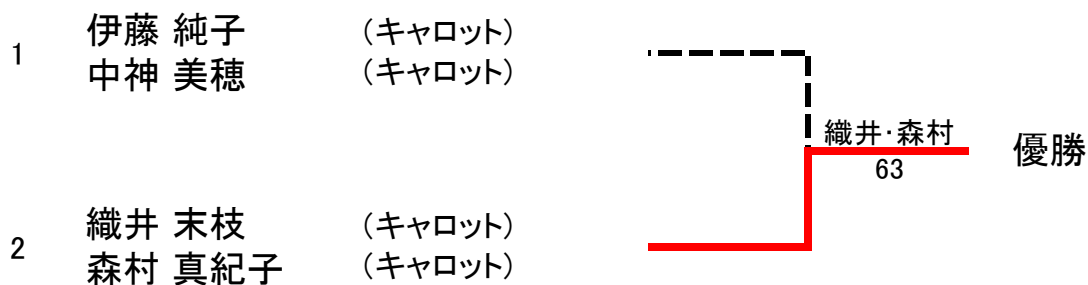

第31回 駒ヶ根室内テニス大会

2015.1.18 (日) 駒ヶ根市社会体育館

男子ダブルス決勝トーナメント

◆女子ダブルス決勝

『第31回 駒ヶ根室内テニス大会』

開催日： 2015.1.18 (日)

男子ダブルス予選リーグ戦 (8)

◆Aブロック (4)