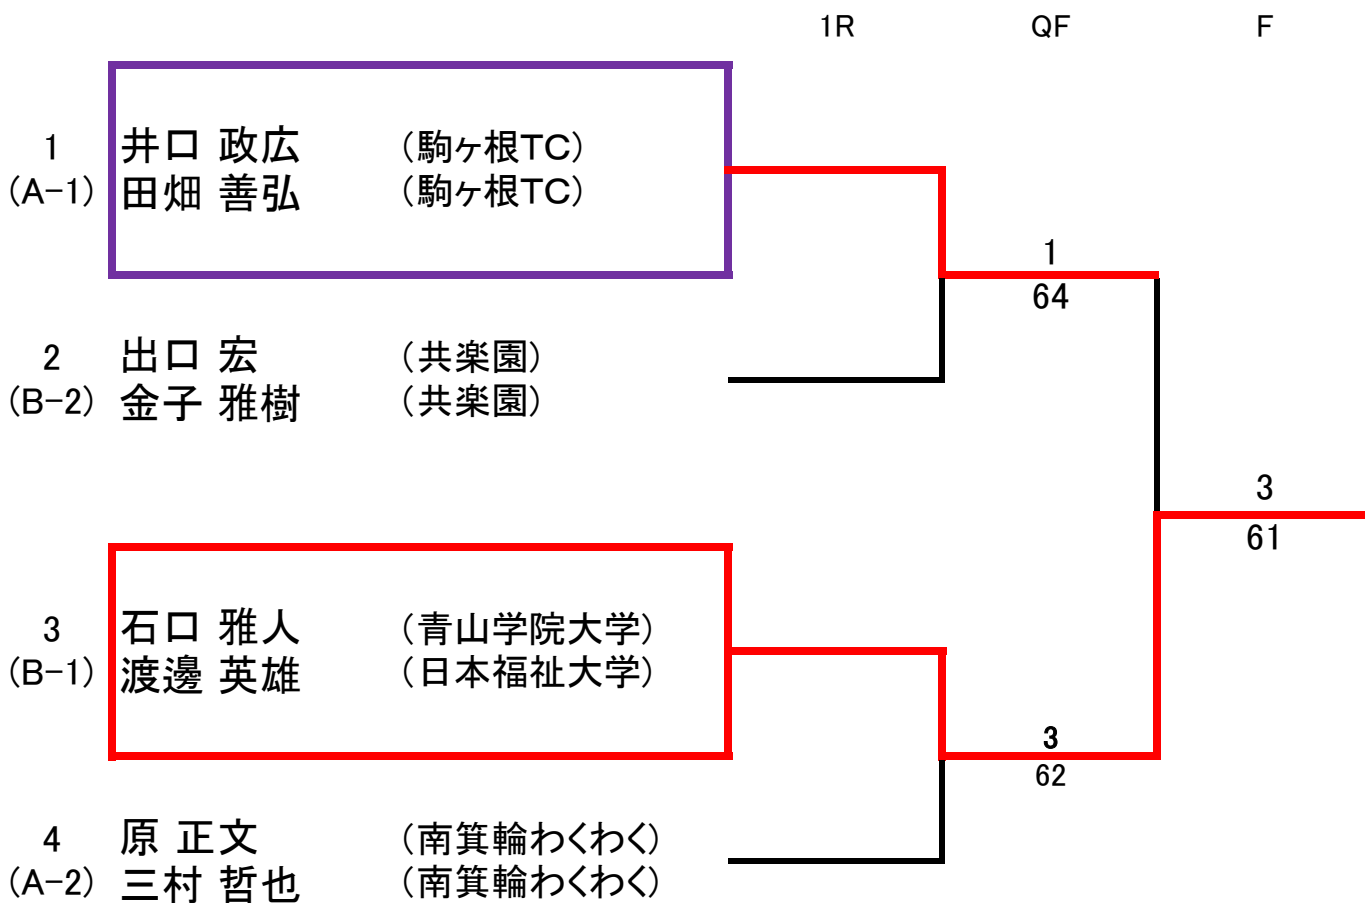

『第32回駒ヶ根クラス別テニス大会』

開催日：2016.5.22 (日)

会 場：駒ヶ根高原庭球場

◆男子シングルス(14)

第32回 駒ヶ根クラス別テニス大会

2016.5.22 (日) 駒ヶ根高原庭球場

◆男子ダブルス

決勝トーナメント(4)

『第32回駒ヶ根クラス別テニス大会』

2016.5.22 (日) 駒ヶ根高原庭球場

◆男子ダブルス予選リーグ

Aブロック (4)

No	氏名 (所属)	1村松・高井	2原・三村	3西尾・宮脇	4井口・田畑	勝-敗	順位
1	村松 拓也 (岡谷:エコ-TC) 高井 翔太 (岡谷:エコ-TC)		3-6	6-1	2-6	1-2	3
2	原 正文 (南箕輪わくわく) 三村 哲也 (南箕輪わくわく)	6-3		6-2	1-6	2-1	2
3	西尾 芳信 (共楽園) 宮脇 信広 (うめぐみ)	1-6	2-6		2-6	0-3	4
4	井口 政広 (駒ヶ根TC) 田畑 善弘 (駒ヶ根TC)	6-2	6-1	6-2		3-0	1