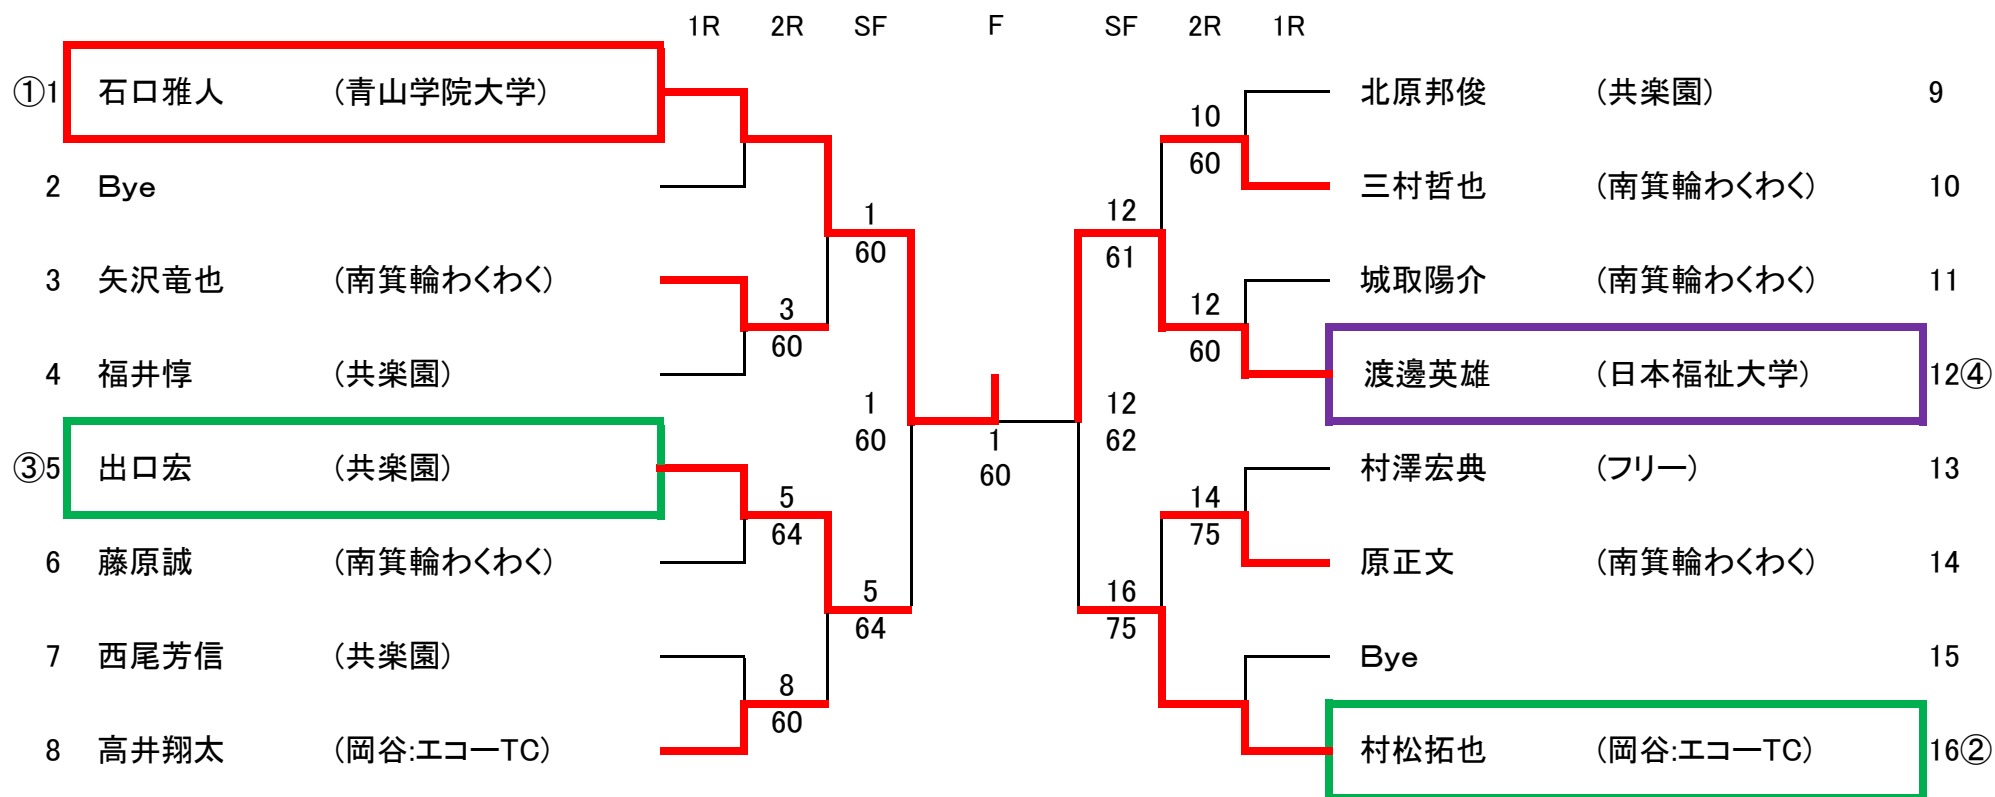

『第32回駒ヶ根クラス別テニス大会』

開催日：2016.5.22 (日)

会 場：駒ヶ根高原庭球場

◆男子シングルス(14)

第32回 駒ヶ根クラス別テニス大会

2016.5.22 (日) 駒ヶ根高原庭球場

◆男子ダブルス

決勝トーナメント(4)

『第32回駒ヶ根クラス別テニス大会』

2016.5.22 (日) 駒ヶ根高原庭球場

◆男子ダブルス予選リーグ

Aブロック (4)

No	氏名 (所属)	1村松・高井	2原・三村	3西尾・宮脇	4井口・田畑	勝-敗	順位
1	村松 拓也 (岡谷:エコ-TC) 高井 翔太 (岡谷:エコ-TC)		3-6	6-1	2-6	1-2	3
2	原 正文 (南箕輪わくわく) 三村 哲也 (南箕輪わくわく)	6-3		6-2	1-6	2-1	2
3	西尾 芳信 (共楽園) 宮脇 信広 (うめぐみ)	1-6	2-6		2-6	0-3	4
4	井口 政広 (駒ヶ根TC) 田畑 善弘 (駒ヶ根TC)	6-2	6-1	6-2		3-0	1