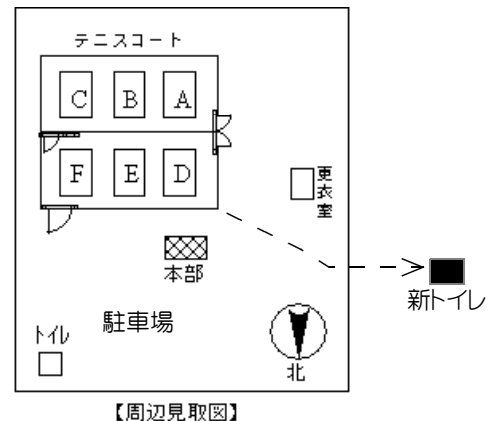

第28回長野県駒ヶ根テニス大会

- ◎ 種目：男子ダブルス
  女子ダブルス
  男子45歳以上ダブルス
- ◎ 期日：平成26年4月13日（日）
- ◎ 会場：駒ヶ根高原庭球場
- ◎ 主催：長野県テニス協会
- ◎ 後援：セイコーエプソン(株)
- ◎ 主管：駒ヶ根テニス協会
- ◎ 共催：駒ヶ根市体育協会
  駒ヶ根市教育委員会

大会役員

1. 大会会長：吉澤 之榮（長野県テニス協会会長）
   大会副会長：涼 勉，小田川 昇，菅沼 義宣，澤田 繁
   大会委員：古川 敬二，野村 智弘，戸田 英利，遠藤 武次，青柳 秀実

競技役員

1. ディレクター：三村 功
   アシスタントディレクター：伊藤 弘一
   レフェリー：宮脇 信広
   アシスタントレフェリー：北原 邦俊
   競技委員：谷口 博，太田 元，出口 宏，宇都宮 章久，伊藤 慎悟
   小出 靖浩，気賀沢 美代江，平澤 洋子，長坂 美枝，織井 末枝

大会諸注意

1) 試合は、全種目を駒ヶ根高原庭球場で行います。
2) 全ての種目の受付を8:00より開始し、8:20分をめぐりに選手ミーティングを行います。
3) ミーティング終了後、オーダー・オブ・プレイに従って速やかに試合を開始して下さい。オーダー・オブ・プレイは、当日受け付け開始時刻までに本部付近に掲示します。
4) 試合方法は、男女ダブルスが8ゲームズプロセット(8-8はタイブレーク・スコアリング方式)のトーナメントで、45歳以上男子ダブルスが1セットマッチ(6-6はタイブレーク・スコアリング方式、デュースはセミノード)のリーグ戦で行います。なお、天候・進行状況等により、ディレクターまたはレフェリーの判断で試合方法を変更する場合があります。
5) ボールは、その試合のドロー番号の小さい方の選手が、本部まで取りに来てください。また、次の試合の選手は、前の試合が始まったらボールを本部まで取りに来て待機して下さい。なお、45歳以上男子ダブルスの試合進行は、本部の指示に従って下さい。
6) 前の試合の終了後、3分以内にコートに入らない選手は失格となる場合があります。
7) 試合前の練習はサービス4本、またエンドチェンジは60秒以内、ポイント間は20秒以内で行って下さい。
8) スコアボードは、ドロー番号の小さい方の選手が上段を使用し、スコアの変更はエンドチェンジの際に行ってください。
9) 試合中選手がアドバイスを受けると、その選手は失格となる場合があります。
10) 審判は原則としてセルフジャッジで行って下さい。
11) 試合終了後、勝者は直ちに試合ボールを持って結果を本部に報告して下さい。
12) 本大会は、(財)日本テニス協会発行の『JTAテニスルールブック2014』に掲載されている「テニスルール」および「トーナメント競技規則」を適用します。
13) 本大会は、大会役員・競技役員がロービングアンパイアを兼任しています。
14) コート周辺にゴミ箱はありません。ゴミは各自必ず持ち帰るようご協力をお願いします。
15) ドローは資源節減のため個人配布は行いません。必要に応じて各自ご用意下さい。