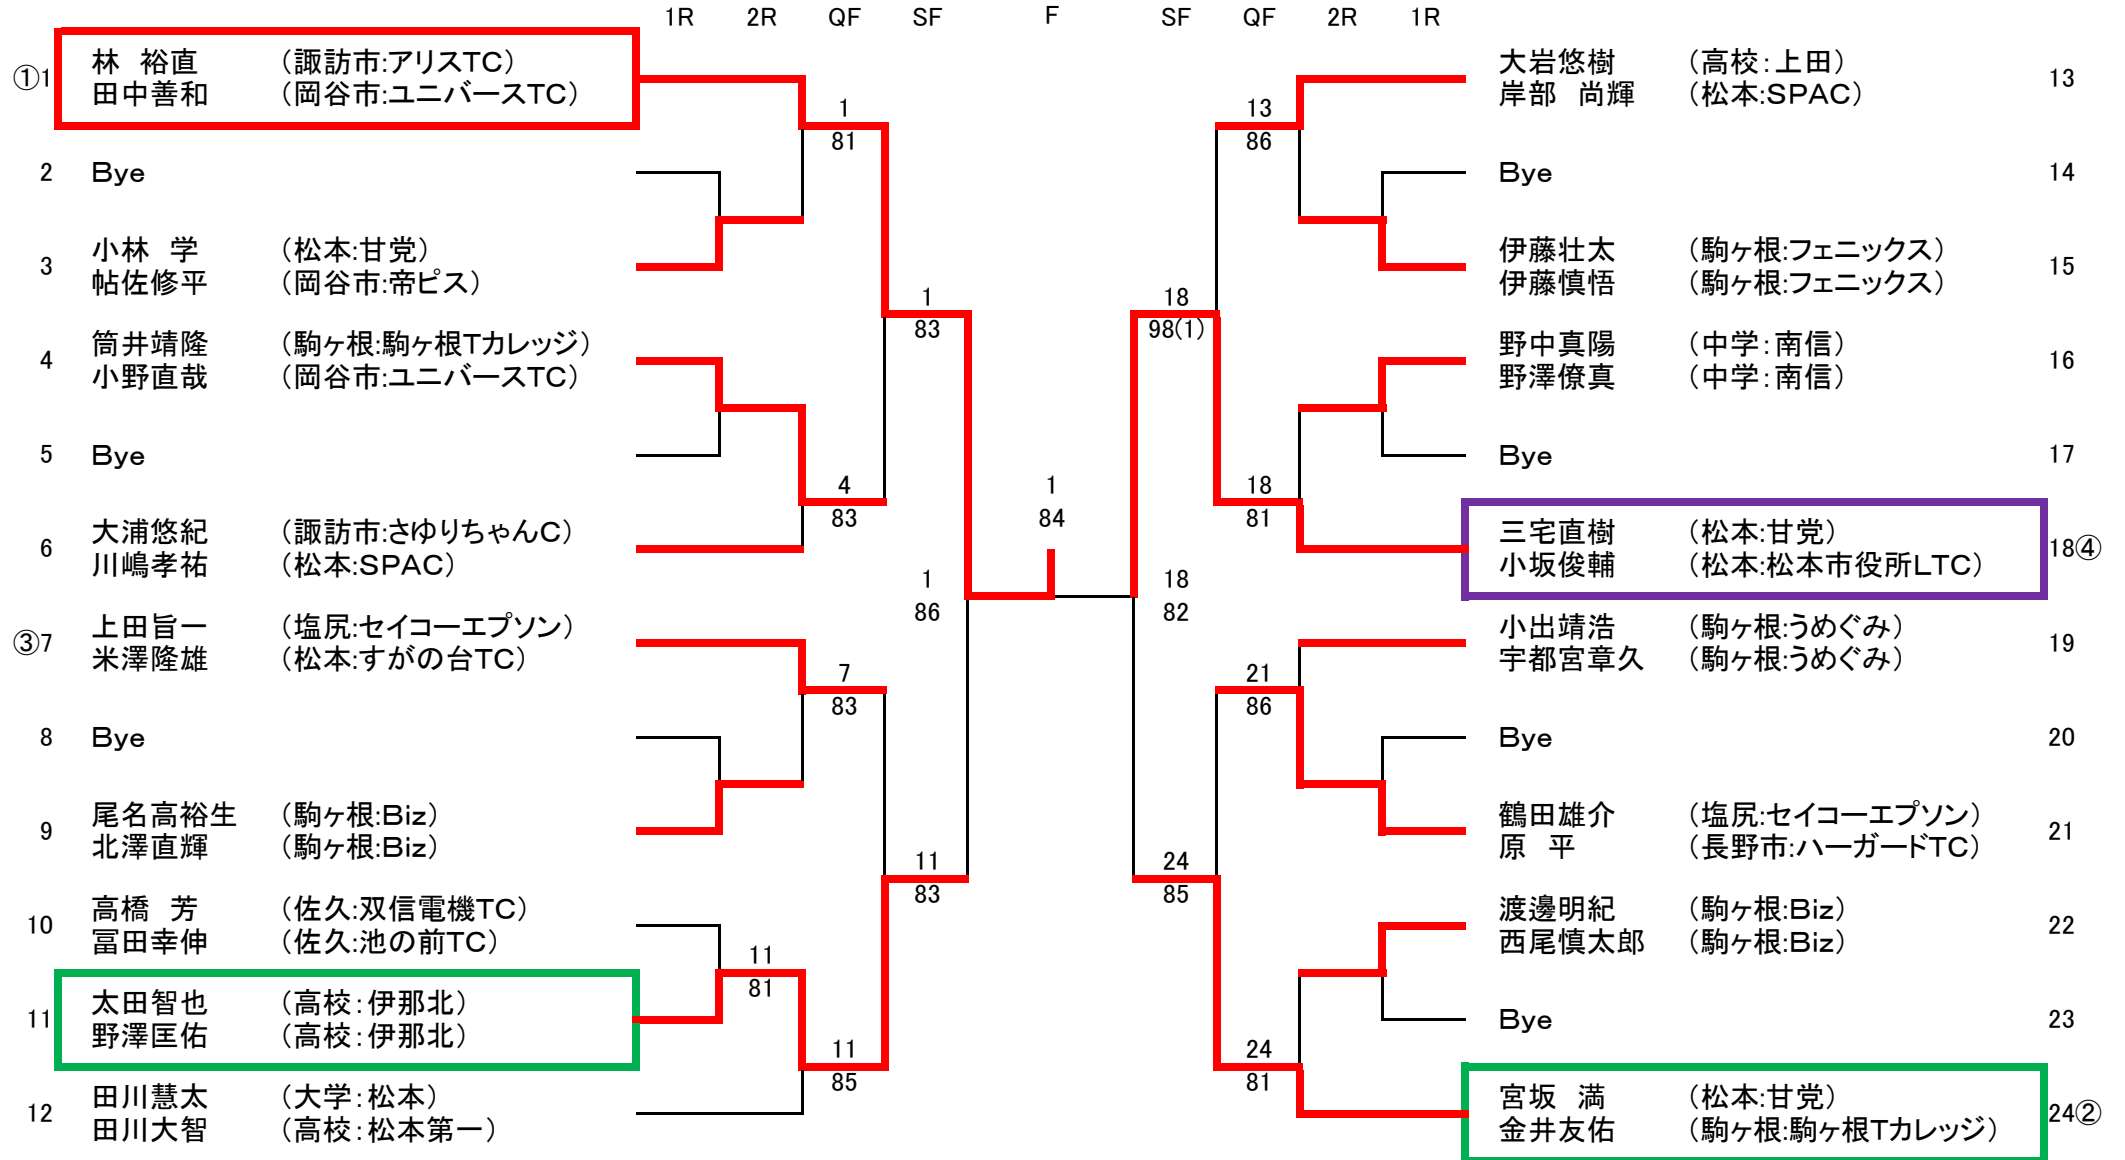

競技役員

- ディレクター：三村 功
アシスタントディレクター：伊藤 弘一
レフェリー：宮脇 信広
アシスタントレフェリー：北原 邦俊
競技委員：谷口 博，太田 元，出口 宏，宇都宮 章久，伊藤 慎悟
小出 靖浩，気賀沢 美代江，平澤 洋子，長坂 美枝，織井 末枝

大会諸注意

- 1) 試合は、全種目を駒ヶ根高原庭球場で行います。
- 2) 全ての種目の受付を8:00より開始し、8:20分をめぐりに選手ミーティングを行います。
- 3) ミーティング終了後、オーダー・オブ・プレイに従って速やかに試合を開始して下さい。オーダー・オブ・プレイは、当日受け付け開始時刻までに本部付近に掲示します。
- 4) 試合方法は、男女ダブルスが8ゲームズプロセット(8-8はタイブレーク・スコアリング方式)のトーナメントで、45歳以上男子ダブルスが1セットマッチ(6-6はタイブレーク・スコアリング方式、デュースはセミノード)のリーグ戦で行います。なお、天候・進行状況等により、ディレクターまたはレフェリーの判断で試合方法を変更する場合があります。
- 5) ボールは、その試合のドロー番号の小さい方の選手が、本部まで取りに来てください。また、次の試合の選手は、前の試合が始まったらボールを本部まで取りに来て待機して下さい。なお、45歳以上男子ダブルスの試合進行は、本部の指示に従って下さい。
- 6) 前の試合の終了後、3分以内にコートに入らない選手は失格となる場合があります。
- 7) 試合前の練習はサービス4本、またエンドチェンジは60秒以内、ポイント間は20秒以内で行って下さい。
- 8) スコアボードは、ドロー番号の小さい方の選手が上段を使用し、スコアの変更はエンドチェンジの際に行ってください。
- 9) 試合中選手がアドバイスを受けると、その選手は失格となる場合があります。
- 10) 審判は原則としてセルフジャッジで行って下さい。
- 11) 試合終了後、勝者は直ちに試合ボールを持って結果を本部に報告して下さい。
- 12) 本大会は、(財)日本テニス協会発行の『JTAテニスルールブック2014』に掲載されている「テニスルール」および「トーナメント競技規則」を適用します。
- 13) 本大会は、大会役員・競技役員がロービングアンパイアを兼任しています。
- 14) コート周辺にゴミ箱はありません。ゴミは各自必ず持ち帰るようご協力をお願いします。
- 15) ドローは資源節減のため個人配布は行いません。必要に応じて各自ご用意下さい。

第28回長野県駒ヶ根テニス大会
男子ダブルス(17) 大会グレード《B》

2014.3.25 現在のランキングにより作成

2014 4.13(日)

駒ヶ根高原庭球場

第28回長野県駒ヶ根テニス大会
女子ダブルス(24) 大会グレード《B》

2014.3.25 現在のランキングにより作成

2014 4.13(日)

駒ヶ根高原庭球場

男子45歳以上ダブルス (6) 大会グレード《D》

2014.2.14 現在のランキングにより作成

2014 4.13(日) 駒ヶ根高原庭球場

No	氏名 (所属)	内山・木村	出口・金子	北原・宮崎	宮脇・新井	今井・山崎	谷口・太田	勝-敗	順位
① 1	内山耕一 (飯田:飯田グリーンTC) 木村喜宣 (飯田:飯田市役所TC)	/	6-3	6-0	6-0	7-6 (5)	6-3	5-0	1
2	出口 宏 (駒ヶ根:共楽園) 金子雅樹 (駒ヶ根:駒ヶ根Tカレッジ)		3-6	2-6	6-4	1-6	2-6	1-4	5
3	北原邦俊 (駒ヶ根:共楽園) 宮崎孝夫 (駒ヶ根:共楽園)		0-6	6-2	6-3	1-6	2-6	2-3	4
4	宮脇信広 (駒ヶ根:うめぐみ) 新井紀弘 (駒ヶ根:うめぐみ)		0-6	4-6	3-6	0-6	4-6	0-5	6
5	今井博一 (岡谷市:諏訪湖TC) 山崎千治 (岡谷市:ユニバースTC)		6-7 (5)	6-1	6-1	6-0	6-2	4-1	2
6	谷口 博 (駒ヶ根:うめぐみ) 太田 元 (駒ヶ根:うめぐみ)		3-6	6-2	6-2	6-4	2-6	3-2	3