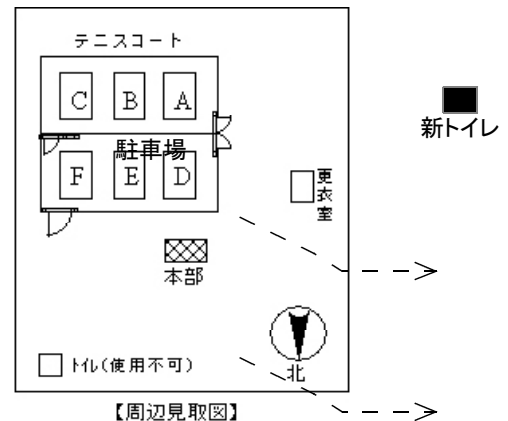

第29回長野県駒ヶ根テニス大会

- ◎ 主催：長野県テニス協会
- ◎ 後援：(株)ダンロップスポーツマーケティング
- ◎ 主管：駒ヶ根テニス協会
- ◎ 期日：平成27年4月12日(日)
- ◎ 会場：駒ヶ根高原庭球場
- ◎ 種目：男子ダブルス
女子ダブルス
男子45歳以上ダブルス
- ◎ 試合方法：初戦3セットマッチ
2回戦以降8ゲームズプロセット

大会役員

大会会長：吉澤 之榮（長野県テニス協会会長）
大会副会長：涼 勉、小田川 昇、菅沼 義宣、澤田 繁
大会委員：古川 敬二、野村 智弘、戸田 英利、遠藤 武次、青柳 秀実